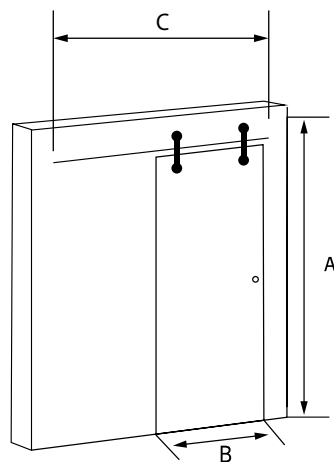

Size (B)	Glass	Total height (A)
75cm	8mm	221,5cm
85cm	8mm	221,5cm

* Medidas en cm

DATA SHEET / FICHA TÉCNICA / FICHE TECHNIQUE

FEATURES / CARACTERÍSTICAS / CARACTÉRISTIQUES

· **Description / Descripción / Description:**

**Safety glass of 8mm.
Translucent glass.**

Cristal de seguridad de 8mm.
Cristal traslucido.

Verre de sécurité 8mm.
Verre translucide.

· **Technical Drawing / Plano Técnico / Dessin Technique:**

Size (B)	Glass	Total height (C)
75cm	8mm	220cm
85cm	8mm	220cm

* Medidas en cm

DATA SHEET / FICHA TÉCNICA / FICHE TECHNIQUE

FEATURES / CARACTERÍSTICAS / CARACTÉRISTIQUES

· **Description / Descripción / Description:**

**Safety glass of 8mm.
Translucent glass.**

Cristal de seguridad de 8mm.
Cristal traslucido.

Verre de sécurité 8mm.
Verre translucide.

· **Technical Drawing / Plano Técnico / Dessin Technique:**

Size (B)	Glass	Total height (A)
75cm	8mm	220cm
85cm	8mm	220cm

* Medidas en cm