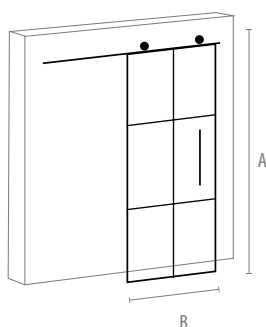

· **Technical Drawing / Plano Técnico / Dessin Technique:**

Size (B)	Glass	Total height (A)
75cm	8mm	220cm
85cm	8mm	220cm

SAFE
GLASS

Matt black /
Negro mate /
Noir mat.

DATA SHEET / FICHA TÉCNICA / FICHE TECHNIQUE

FEATURES / CARACTERÍSTICAS / CARACTÉRISTIQUES

· **Description / Descripción / Description:**

Safety glass of 8mm.
Matte black screen printing 1 side.

Cristal de seguridad de 8mm.
Serigrafía negra mate.

Verre de sécurité 8mm.
Sérigraphie noir mat 1 face.

Size (B)	Glass	Total height (A)
75cm	8mm	221,5cm
85cm	8mm	221,5cm

* Medidas en cm

DATA SHEET / FICHA TÉCNICA / FICHE TECHNIQUE

FEATURES / CARACTERÍSTICAS / CARACTÉRISTIQUES

· **Description / Descripción / Description:**