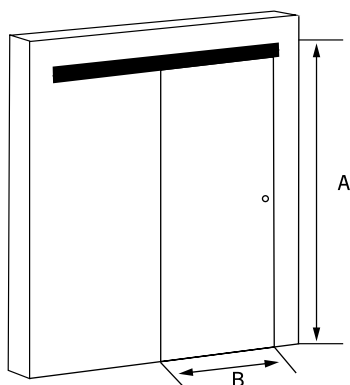

· **Technical Drawing / Plano Técnico / Dessin Technique:**

Size (B)	Glass	Total height (A)
75cm	8mm	220cm
85cm	8mm	220cm

SAFE
GLASS

Matt black /
Negro mate /
Noir mat.

DATA SHEET / FICHA TÉCNICA / FICHE TECHNIQUE

FEATURES / CARACTERÍSTICAS / CARACTÉRISTIQUES

· **Description / Descripción / Description:**

**Safety glass of 8mm.
Translucent glass.**

Cristal de seguridad de 8mm.
Cristal traslucido.

Verre de sécurité 8mm.
Verre translucide.

· **Technical Drawing / Plano Técnico / Dessin Technique:**

Size (B)	Glass	Total height (A)
75cm	8mm	220cm
85cm	8mm	220cm

* Medidas en cm

DATA SHEET / FICHA TÉCNICA / FICHE TECHNIQUE

FEATURES / CARACTERÍSTICAS / CARACTÉRISTIQUES

Size (B)	Glass	Total height (A)
75cm	8mm	221,5cm
85cm	8mm	221,5cm

* Medidas en cm

DATA SHEET / FICHA TÉCNICA / FICHE TECHNIQUE

FEATURES / CARACTERÍSTICAS / CARACTÉRISTIQUES

· **Description / Descripción / Description:**