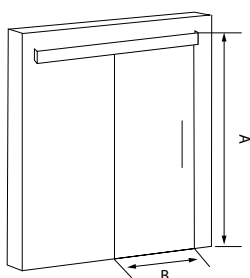

· **Technical Drawing / Plano Técnico / Dessin Technique:**

Size (B)	Glass	Total height (A)
75cm	8mm	220cm
85cm	8mm	220cm

* Medidas en cm

DATA SHEET / FICHA TÉCNICA / FICHE TECHNIQUE

FEATURES / CARACTERÍSTICAS / CARACTÉRISTIQUES

Size (B)	Glass	Total height (A)
75cm	8mm	221,5cm
85cm	8mm	221,5cm

* Medidas en cm

DATA SHEET / FICHA TÉCNICA / FICHE TECHNIQUE

FEATURES / CARACTERÍSTICAS / CARACTÉRISTIQUES

· **Description / Descripción / Description:**

**Safety glass of 8mm.
Translucent glass.**

Cristal de seguridad de 8mm.
Cristal traslucido.

Verre de sécurité 8mm.
Verre translucide.

· **Technical Drawing / Plano Técnico / Dessin Technique:**

Size (B)	Glass	Total height (C)
75cm	8mm	220cm
85cm	8mm	220cm

* Medidas en cm

DATA SHEET / FICHA TÉCNICA / FICHE TECHNIQUE

FEATURES / CARACTERÍSTICAS / CARACTÉRISTIQUES

· **Description / Descripción / Description:**

**Safety glass of 8mm.
Translucent glass.**

Cristal de seguridad de 8mm.
Cristal traslucido.