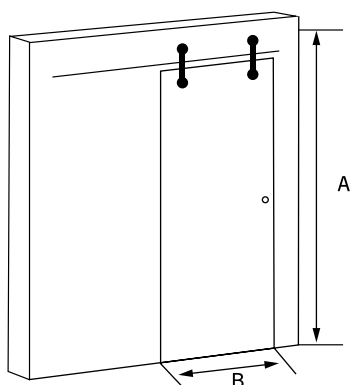

· **Technical Drawing / Plano Técnico / Dessin Technique:**

Size (B)	Glass	Total height (A)
75cm	8mm	220cm
85cm	8mm	220cm

* Medidas en cm

DATA SHEET / FICHA TÉCNICA / FICHE TECHNIQUE

FEATURES / CARACTERÍSTICAS / CARACTÉRISTIQUES

· **Description / Descripción / Description:**

**Safety glass of 8mm.
Translucent glass.**

Cristal de seguridad de 8mm.
Cristal traslucido.

Verre de sécurité 8mm.
Verre translucide.

· **Technical Drawing / Plano Técnico / Dessin Technique:**

Size (B)	Glass	Total height (A)
75cm	8mm	221,5cm
85cm	8mm	221,5cm

* Medidas en cm

DATA SHEET / FICHA TÉCNICA / FICHE TECHNIQUE

FEATURES / CARACTERÍSTICAS / CARACTÉRISTIQUES

· **Description / Descripción / Description:**

**Safety glass of 8mm.
Translucent glass.**

Cristal de seguridad de 8mm.
Cristal traslucido.

Verre de sécurité 8mm.
Verre translucide.

· **Technical Drawing / Plano Técnico / Dessin Technique:**

Size (B)	Glass	Total height (C)
75cm	8mm	220cm
85cm	8mm	220cm