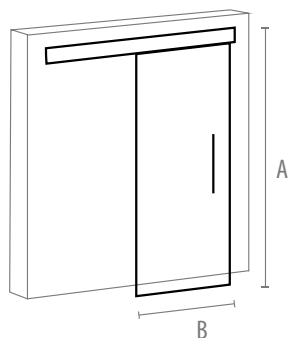

*Pour les portes en bois 85x210cm.
Acier inoxydable.*

· **Technical Drawing** / Plano Técnico / *Dessin Technique:*

Size: 85cm
Tube: 170cm
∅ Tube: 2,5cm

Stainless steel /
Acero inox. /
Acier inoxydable.

DATA SHEET / FICHA TÉCNICA / FICHE TECHNIQUE

FEATURES / CARACTERÍSTICAS / CARACTÉRISTIQUES

· **Description / Descripción / Description:**

Safety glass of 8mm.
Matte black screen printing 1 side.

Cristal de seguridad de 8mm.
Serigrafía negra mate.

Verre de sécurité 8mm.
Sérigraphie noir mat 1 face.

· **Technical Drawing / Plano Técnico / Dessin Technique:**

Size (B)	Glass	Total height (A)
75cm	8mm	220cm
85cm	8mm	220cm

SAFE
GLASS

Matt black /
Negro mate /
Noir mat.

DATA SHEET / FICHA TÉCNICA / FICHE TECHNIQUE

Size (B)	Glass	Total height (A)
75cm	8mm	221,5cm
85cm	8mm	221,5cm

* Medidas en cm

DATA SHEET / FICHA TÉCNICA / FICHE TECHNIQUE

FEATURES / CARACTERÍSTICAS / CARACTÉRISTIQUES

· **Description / Descripción / Description:**