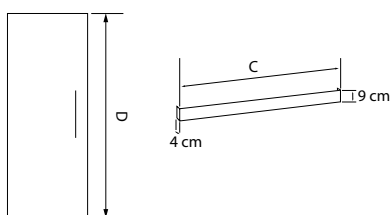

· **Technical Drawing / Plano Técnico / Dessin Technique:**

Size (B)	Glass	Total height (A)
75cm	8mm	220cm
85cm	8mm	220cm

* Medidas en cm

DATA SHEET / FICHA TÉCNICA / FICHE TECHNIQUE

FEATURES / CARACTERÍSTICAS / CARACTÉRISTIQUES

Size (B)	Glass	Total height (A)
75cm	8mm	221,5cm
85cm	8mm	221,5cm

* Medidas en cm

DATA SHEET / FICHA TÉCNICA / FICHE TECHNIQUE

FEATURES / CARACTERÍSTICAS / CARACTÉRISTIQUES

· **Description / Descripción / Description:**

**Safety glass of 8mm.
Translucent glass.**

Cristal de seguridad de 8mm.
Cristal traslucido.

Verre de sécurité 8mm.
Verre translucide.

· **Technical Drawing / Plano Técnico / Dessin Technique:**

Size (B)	Glass	Total height (C)
75cm	8mm	220cm
85cm	8mm	220cm

Verre de sécurité 8mm.
Verre translucide.

· **Technical Drawing / Plano Técnico / Dessin Technique:**

Size (B)	Glass	Total height (A)
75cm	8mm	220cm
85cm	8mm	220cm

* Medidas en cm