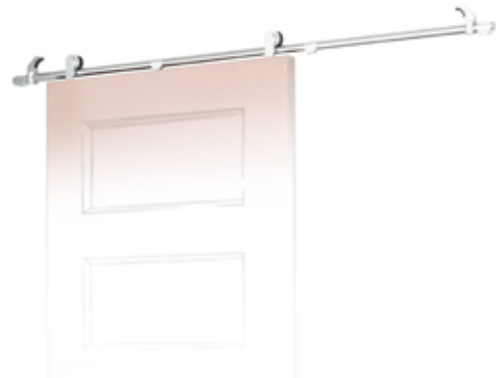

DATA SHEET / FICHA TÉCNICA / FICHE TECHNIQUE

FEATURES / CARACTERÍSTICAS / CARACTÉRISTIQUES

· **Description** / Descripción / *Description:*

**For wooden doors 85x210cm.
Stainless steel.**

Para puertas de madera 85x210cm.
Acero inoxidable.

*Pour les portes en bois 85x210cm.
Acier inoxydable.*

· **Technical Drawing** / Plano Técnico / *Dessin Technique:*

Size: 85cm
Tube: 170cm
∅ Tube: 2,5cm

Stainless steel /
Acero inox. /
Acier inoxydable.