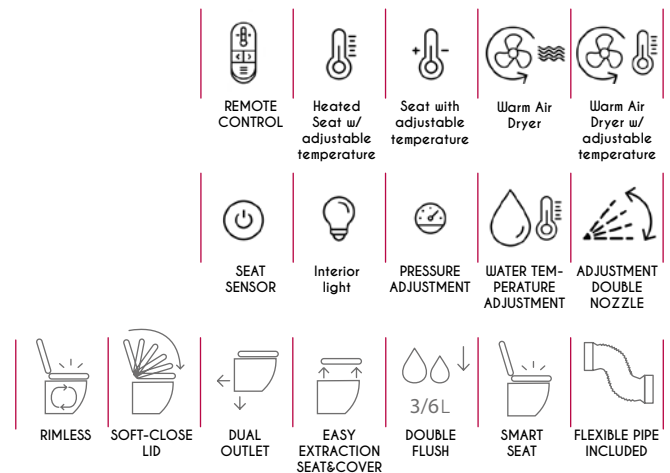

DATA SHEET / FICHA TÉCNICA / FICHE TECHNIQUE

FEATURES / CARACTERÍSTICAS / CARACTÉRISTIQUES

· **Description / Descripción / Description:**

650x360x850 mm
Smart seat and cover.
Rimless. Two-piece toilet
P-trap: 180mm

650x360x850 mm
Asiento y tapa inteligente.
Rimless. Inodoro de dos piezas.
P-Trap: 180 mm

650x360x850 mm
Siège et housse intelligents.
Sans monture. WC deux pièces
Siphon en P: 180 mm /

· **Finish / Acabado / Finition:**

Vitreous china, white glaze

Porcelana vitrificada, esmalte de color blanco brillo

Porcelaine vitrifiée, couleur blanche.

· **Technical Drawing / Plano Técnico / Dessin Technique:**