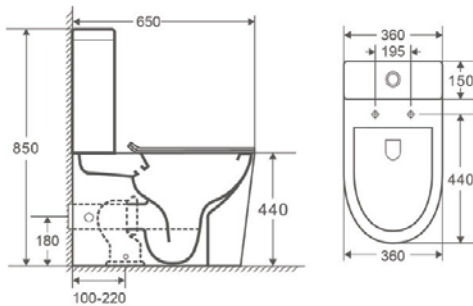

DATA SHEET / FICHA TÉCNICA / FICHE TECHNIQUE

FEATURES / CARACTERÍSTICAS / CARACTÉRISTIQUES

· **Description / Descripción / Description:**

650x360x850 mm
Smart seat and cover.
Rimless. Two-piece toilet
P-trap: 180mm

650x360x850 mm
Asiento y tapa inteligente.
Rimless. Inodoro de dos piezas.
P-Trap: 180 mm

650x360x850 mm
Siège et housse intelligents.
Sans monture. WC deux pièces
Siphon en P: 180 mm /

· **Finish / Acabado / Finition:**

Vitreous china, white glaze

Porcelana vitrificada, esmalte de color blanco brillo

Porcelaine vitrifiée, couleur blanche.

· **Technical Drawing / Plano Técnico / Dessin Technique:**