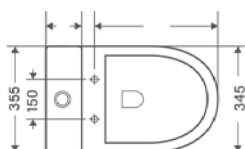

· **Technical Drawing / Plano Técnico / Dessin Technique:**