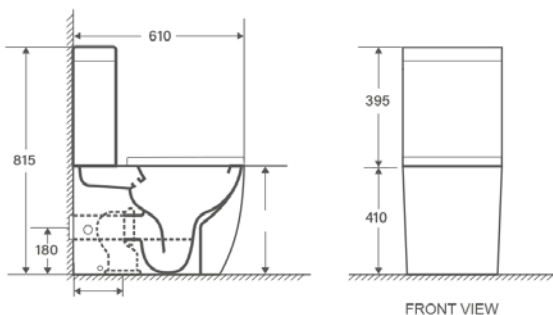

· **Technical Drawing / Plano Técnico / Dessin Technique:**