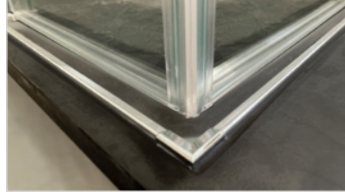

Without bottom profile. With sliding guide /
Sin perfil inferior con guía deslizante /
Sans profil inférieur avec guide glissière.