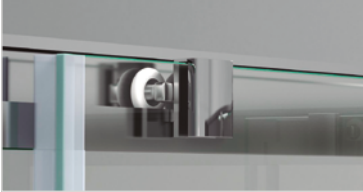

DATA SHEET / FICHA TÉCNICA / FICHE TECHNIQUE

FEATURES / CARACTERÍSTICAS / CARACTÉRISTIQUES

· **Details / Detalles / Détails:**

Upper bearing with double sliding system and lower bearing with simple system /
Rodamiento superior con sistema doble /
Roulement supérieur avec double système de coulissement et roulement inférieur avec système simple.