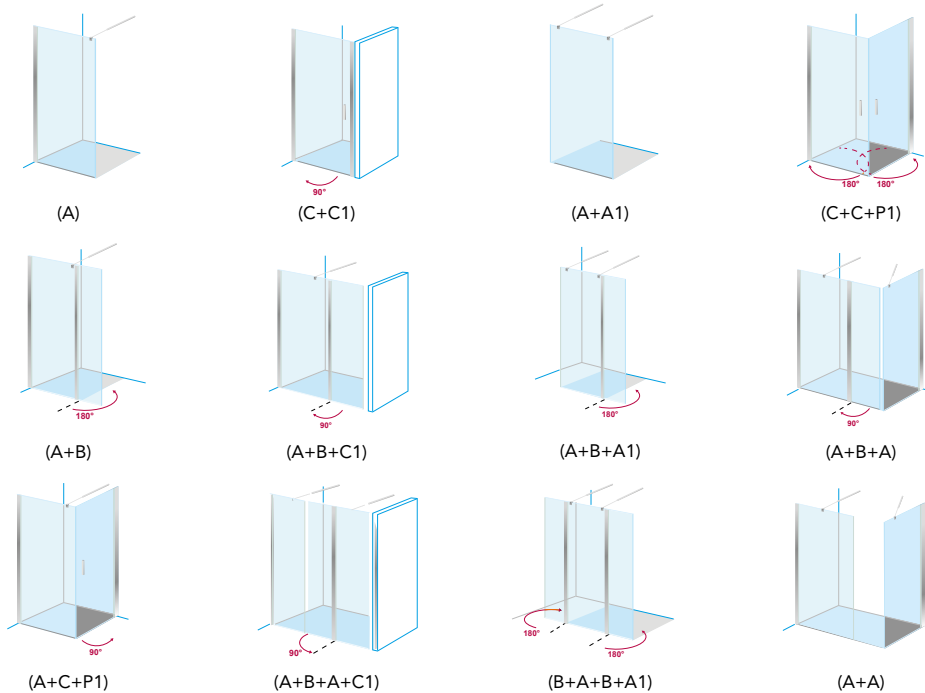

DATA SHEET / FICHA TÉCNICA / FICHE TECHNIQUE

FEATURES / CARACTERÍSTICAS / CARACTÉRISTIQUES

· Compositions / Composiciones / Compositions:

· Arm details and profiles / Detalles brazo y perfiles / Détails bras et profils:

Chrome /
Cromo /
Chrome.

Transparent /
Transparente /
Transparent.