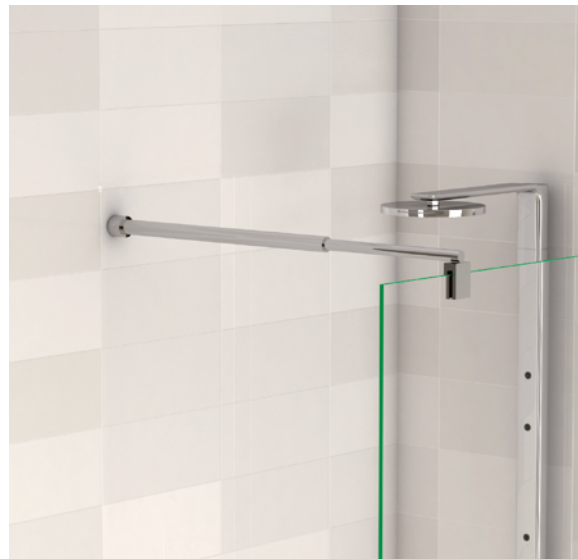

DATA SHEET / FICHA TÉCNICA / FICHE TECHNIQUE

FEATURES / CARACTERÍSTICAS / CARACTÉRISTIQUES

· **Description / Descripción / Description:**

Fixed panel.
Safety glass 6 mm. Transparent. Reversible.
Chrome or Matt black Aluminum Profile.
Includes adjustable stabilizer bar by cutting max. 100cm.

Panel fijo.
Cristal de seguridad 6 mm. Transparente. Reversible.
Perfil en Aluminio Cromo o Negro mate.
Incluye barra estabilizadora regulable mediante corte máx. 100cm.

Panneau fixe.
Verre de sécurité 6 mm. Transparent. Réversible.
Profil en aluminium chromé ou noir mat.
Comprend une barre stabilisatrice réglable en coupant max. 100cm.

* Fixed with double fixing bracket /
* Fijo con doble soporte de fijación /
* Fixé avec double support de fixation.

Black /
Negro /
Noir.

A	Height	Range
80 cm	195 cm	78-80 cm
90 cm	195 cm	88-90 cm
100 cm	195 cm	98-100 cm

· **Description / Descripción / Description:**

Fixed + folding panel.
Safety glass 6 mm. Transparent. Reversible.
Chrome Aluminum Profile.
Includes adjustable stabilizer bar by cutting max. 100cm.
Handle only in folding 60cm