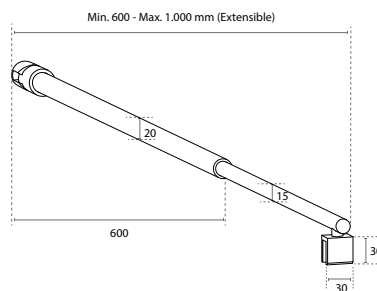

Handle /
Tirador /
Poignée.