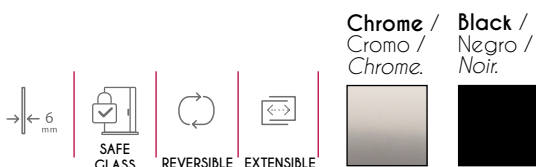

DATA SHEET / FICHA TÉCNICA / FICHE TECHNIQUE

FEATURES / CARACTERÍSTICAS / CARACTÉRISTIQUES

· **Description / Descripción / Description:**

Fixed panel.
Safety glass 6 mm. Transparent. Reversible.
Chrome or Matt black Aluminum Profile.
Includes adjustable stabilizer bar by cutting max. 100cm.

Panel fijo.
Cristal de seguridad 6 mm. Transparente. Reversible.
Perfil en Aluminio Cromo o Negro mate.
Incluye barra estabilizadora regulable mediante corte máx. 100cm.

Panneau fixe.
Verre de sécurité 6 mm. Transparent. Réversible.
Profil en aluminium chromé ou noir mat.
Comprend une barre stabilisatrice réglable en coupant max. 100cm.

· **Technical Drawing / Plano Técnico / Dessin Technique:**

Chrome /
Cromo /
Chrome.

A	Height	Range
70 cm	195 cm	68-70 cm
80 cm	195 cm	78-80 cm
90 cm	195 cm	88-90 cm
100 cm	195 cm	98-100 cm
100 cm*	195 cm	100 cm
120 cm	195 cm	118-120 cm

* Fixed with double fixing bracket /
* Fijo con doble soporte de fijación /
* Fixé avec double support de fixation.

Black /
Negro /
Noir.

A	Height	Range
80 cm	195 cm	78-80 cm
90 cm	195 cm	88-90 cm
100 cm	195 cm	98-100 cm