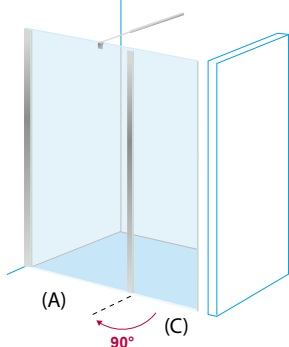

· **Description / Descripción / Description:**

Fixed + folding panel.
Safety glass 6 mm. Transparent. Reversible.
Chrome Aluminum Profile.
Includes adjustable stabilizer bar by cutting max. 100cm.
Handle only in folding 60cm

Panel fijo + abatible.
Cristal de seguridad 6 mm. Transparente. Reversible.
Perfil en Aluminio Cromo.
Incluye barra estabilizadora regulable mediante corte máx. 100cm
Tirador sólo en abatible de 60cm

Panneau fixe + rabattable.
Verre de sécurité 6 mm. Transparent. Réversible.
Profil en aluminium chromé.
Comprend une barre stabilisatrice réglable en coupant max. 100cm.
Poignée uniquement en pliage 60cm.

· **Technical Drawing / Plano Técnico / Dessin Technique:**

1)

2)

1) Chrome folding door to screen /

Puerta abatible a mampara cromo /
Porte rabattable chrome a pare-douche chrome

(A)

Chrome /
Cromo /
Chrome.

A	Height	Range
70 cm	195 cm	68-70 cm
80 cm	195 cm	78-80 cm
90 cm	195 cm	88-90 cm
100 cm	195 cm	98-100 cm
100 cm*	195 cm	100 cm
120 cm	195 cm	118-120 cm

* Fixed with double fixing bracket /
* Fijo con doble soporte de fijación /
* Fixé avec double support de fixation.