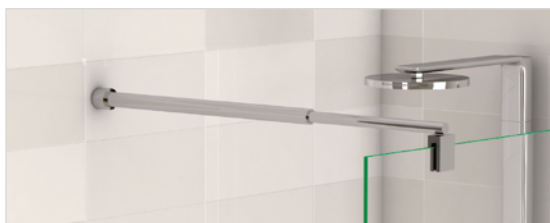

Puerta abatible a pared cromo /
Porte rabattable a mur chrome.

(C)

Chrome /
Cromo /
Chrome.

Size	Height	Range (A)
80cm	195 cm	78 - 80 cm
90cm	195 cm	88 - 90 cm
100cm	195 cm	98 - 100 cm
120cm	195 cm	118 - 120 cm

Wall profile C1 / Perfil de pared C1 / Profil du mur C1

Chrome /
Cromo /
Chrome.

P1 angle closing magnetic rubber /
Goma magnética de cierre en ángulo P1 /
Caoutchouc magnétique à fermeture d'angle P1.

Transparent /
Transparente /
Transparent.