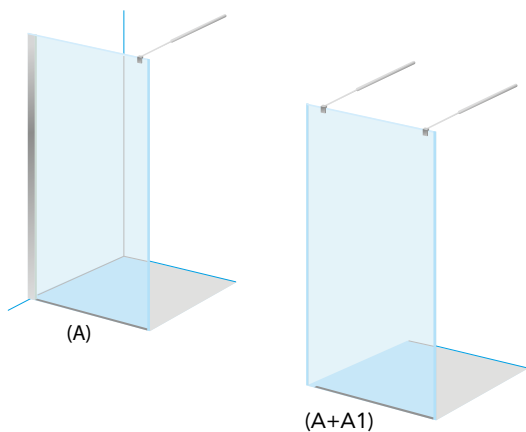

DATA SHEET / FICHA TÉCNICA / FICHE TECHNIQUE

FEATURES / CARACTERÍSTICAS / CARACTÉRISTIQUES

· **Description / Descripción / Description:**

Fixed panel.
Safety glass 6 mm. Transparent. Reversible.
Chrome or Matt black Aluminum Profile.
Includes adjustable stabilizer bar by cutting max. 100cm.

Panel fijo.
Cristal de seguridad 6 mm. Transparente. Reversible.
Perfil en Aluminio Cromo o Negro mate.
Incluye barra estabilizadora regulable mediante corte máx. 100cm.

Panneau fixe.
Verre de sécurité 6 mm. Transparent. Réversible.
Profil en aluminium chromé ou noir mat.
Comprend une barre stabilisatrice réglable en coupant max. 100cm.

· **Technical Drawing / Plano Técnico / Dessin Technique:**

Chrome /
Cromo /
Chrome.

A	Height	Range
70 cm	195 cm	68-70 cm
80 cm	195 cm	78-80 cm
90 cm	195 cm	88-90 cm
100 cm	195 cm	98-100 cm
100 cm*	195 cm	100 cm
120 cm	195 cm	118-120 cm

* Fixed with double fixing bracket /
* Fijo con doble soporte de fijación /
* Fixé avec double support de fixation.

Black /
Negro /
Noir.

A	Height	Range
80 cm	195 cm	78-80 cm
90 cm	195 cm	88-90 cm
100 cm	195 cm	98-100 cm