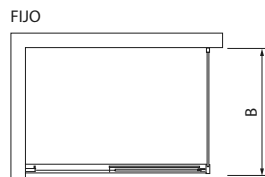

Cristal de seguridad de 5 mm.

Tirador de seguridad de 5mm.

Ecran pour baignoire frontal et fixe.

Verre de sécurité 5 mm.

Poignée type bouton.

· **Technical Dawing / Plano Técnico / Dessin Technique:**

**FRONTAL**

| Size  | Height (A) | Range (B)   | Opening |
|-------|------------|-------------|---------|
| 140cm | 145cm      | 134 - 140cm | 73cm    |
| 150cm | 145cm      | 144 - 150cm | 79cm    |
| 160cm | 145cm      | 155 - 160cm | 86cm    |
| 170cm | 145cm      | 166 - 170cm | 92,5cm  |

**FIXED**

| Size | Height (A) | Range (B) |
|------|------------|-----------|
| 70cm | 145cm      | 68 - 70cm |

\* Medidas en cm

**Chrome /  
Cromo /  
Chrome.**