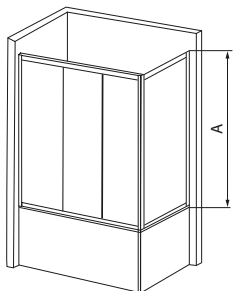

### FEATURES / CARACTERÍSTICAS / CARACTÉRISTIQUES

· **Description / Descripción / Description:**

**Screen for bath frontal and fixed.**

**Safety glass of 5 mm.**

**Knob type handle.**

Biombo para bañera frontal y fijo.

Cristal de seguridad de 5 mm.

Tirador de seguridad de 5mm.

Ecran pour baignoire frontal et fixe.

Verre de sécurité 5 mm.

Poignée type bouton.

· **Technical Dawing / Plano Técnico / Dessin Technique:**

**FRONTAL**

| Size  | Height (A) | Range (B)   | Opening |
|-------|------------|-------------|---------|
| 140cm | 145cm      | 134 - 140cm | 73cm    |
| 150cm | 145cm      | 144 - 150cm | 79cm    |
| 160cm | 145cm      | 155 - 160cm | 86cm    |
| 170cm | 145cm      | 166 - 170cm | 92,5cm  |

**FIXED**

| Size | Height (A) | Range (B) |
|------|------------|-----------|
| 70cm | 145cm      | 68 - 70cm |

\* Medidas en cm

**Chrome /  
Cromo /  
Chrome.**