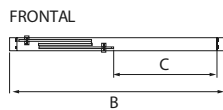

Cristal de seguridad de 5 mm.

Tirador de seguridad de 5mm.

Ecran pour baignoire frontal et fixe.

Verre de sécurité 5 mm.

Poignée type bouton.

· **Technical Dawing / Plano Técnico / Dessin Technique:**

**FRONTAL**

| Size  | Height (A) | Range (B)   | Opening |
|-------|------------|-------------|---------|
| 140cm | 145cm      | 134 - 140cm | 73cm    |
| 150cm | 145cm      | 144 - 150cm | 79cm    |
| 160cm | 145cm      | 155 - 160cm | 86cm    |
| 170cm | 145cm      | 166 - 170cm | 92,5cm  |

**FIXED**

| Size | Height (A) | Range (B) |
|------|------------|-----------|
| 70cm | 145cm      | 68 - 70cm |

\* Medidas en cm

**Chrome /  
Cromo /  
Chrome.**