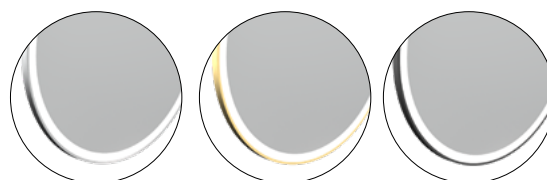

LUNA DECO ROUND LED

MIRROR /
ESPEJO /
MIROIR

FUTUR BATH

DATA SHEET / FICHA TÉCNICA / FICHE TECHNIQUE

FEATURES / CARACTERÍSTICAS / CARACTÉRISTIQUES

· Description / Descripción / Description:

Led mirror.

Mirror with Led light around the mirror with metallic frame.

Type de lumière : froide

Type de miroir : Led

Lumen : 1.200/ 1.400/ 1.600/ 2.000 Lumen

Certificat : IP44

Fabrication : espagnole

Size / Dimension	Power / Puissance	Lum / Lum.	Light / Lumière	Certification / Cértification
Ø70 cm	19 w	1.200 lm	40°K	IP44
Ø80 cm	23 w	1.400 lm	40°K	IP44
Ø90 cm	25 w	1.600 lm	40°K	IP44
Ø110 cm	30 w	2.000 lm	40°K	IP44

Ø70 cm	19 w	1.200 lm	40°K	IP44
Ø80 cm	23 w	1.400 lm	40°K	IP44
Ø90 cm	25 w	1.600 lm	40°K	IP44
Ø110 cm	30 w	2.000 lm	40°K	IP44

· Finishes / Acabados / finitions:

Chrome

Cromo
Chrome

Brushed gold

Oro cepillado
Or brossé

Matt black

Negro mate
Noir mat

· Sizes / Dimensiones / Dimensions:

Ø70 / Ø80 / Ø90 / Ø110 CM

· Profile / Perfil / profil: