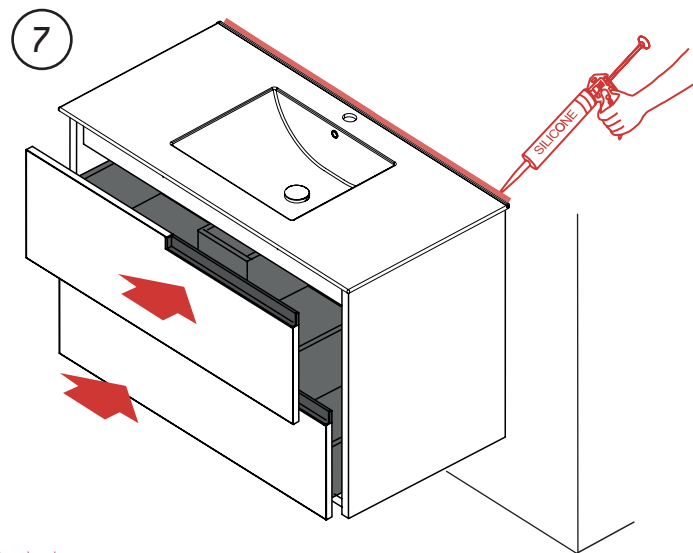

ASSEMBLY INSTRUCTIONS

INSTRUCCIONES DE MONTAJE / INSTRUCTIONS DE MONTAGE