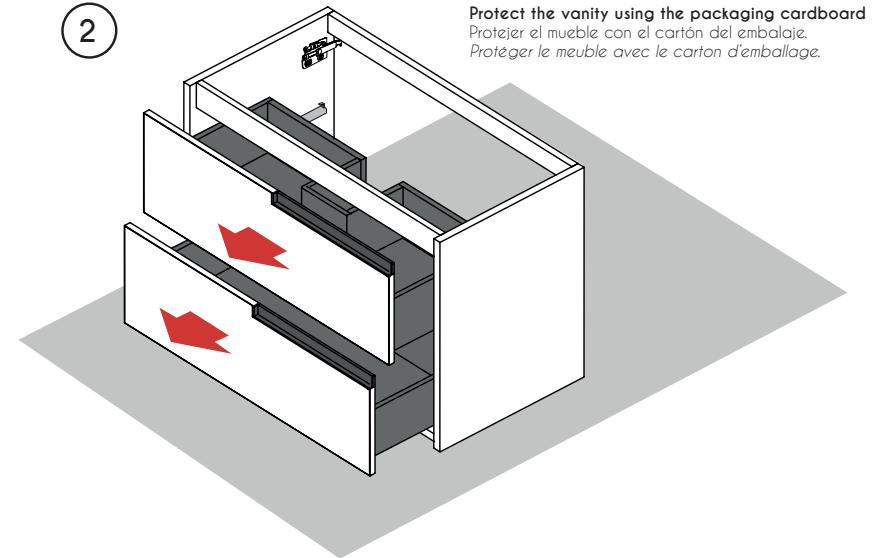

## INSTRUCCIONES DE MONTAJE / INSTRUCTIONS DE MONTAGE

1

Recommended height  
Altura recomendada  
Hauteur recommandée

|  | H   | M   | W   |
|--|-----|-----|-----|
|  | 860 | 740 | 660 |
|  | 815 | 695 | 640 |
|  | 730 | 610 | 510 |

mm.

2

Protect the vanity using the packaging cardboard  
Proteger el mueble con el cartón del embalaje.  
Protéger le meuble avec le carton d'emballage.

3

4